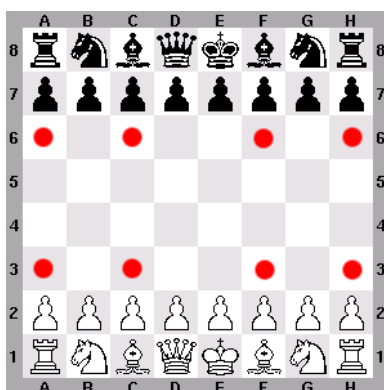

ZAVOD ZA ŠPORT
BREŽICE
Področni center za šolski šport
POSAVJE

PODROČNO PRVENSTVO OSNOVNIH ŠOL Šolsko leto 2015/16

Š A H

Učenke in učenci posamezno

Šport mladih

Šport je moja energija za življenje

ZAVOD ZA ŠPORT
REPUBLIKE SLOVENIJE