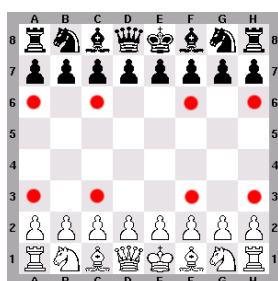

Š A H

Učenke in učenci ekipno