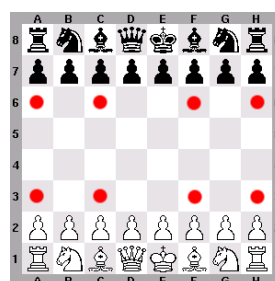

Š A H

Učenke in učenci ekipno